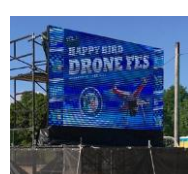

その他、イベントに関することはすべてお気軽にご相談ください。

模写店・屋台の食材手配	番組・CM制作	チラシ・ポスター等 広報・告知物の制作
式典・パーティ等記念品手配	ケータリングサービス	抽選会・ピンゴの賞品手配
会場の手配	記録写真 記録DVDなどの制作	

WEBVILLAGE

有限会社ウェブビレッジ
〒672-8064 兵庫県姫路市飾磨区細江995番地
TEL:079-233-0558 FAX:079-233-0635
E-mail mizumoto@webvillage.jp

▶ ステージショー ※その他ステージ演出もご相談ください。

Name	Specification	Price
キャラクターショー	各種あり 握手・写真撮影会可	別途御見積
トークショー	テーマに合った方をご提案	別途御見積
講演会	テーマに合った方をご提案	別途御見積
ものまねショー		別途御見積
お笑いショー	漫才・落語・コントなど	別途御見積
中国雑技団ショー		別途御見積
ダブルタッチショー		別途御見積
シャボン玉ショー		別途御見積
歌謡ショー		別途御見積
アニメソングショー		別途御見積
アカペラショー		別途御見積
ダンス・舞踏ショー	各種あり	別途御見積
太鼓演奏		別途御見積
バンド演奏		別途御見積
大道芸		別途御見積
出張プロレス		別途御見積
サッカーパフォーマンス		別途御見積
航空ショー		別途御見積
料理ショー		別途御見積

▶ 各種制作

Name	Specification	Price
チラシ・ポスター制作		別途御見積
パンフレット制作		別途御見積
ホームページ制作		別途御見積
映像制作		別途御見積
CM制作		別途御見積
ウエディングプラン		別途御見積
着ぐるみ制作	オリジナルキャラクター	別途御見積
エアバルーン制作	オリジナルエアアイテム	別途御見積
ノベルティー制作		別途御見積
バルーン装飾		別途御見積
ウエディングプラン		別途御見積
パーティプラン		別途御見積
イルミネーション		別途御見積
ドローン	スチールプラン(静止画) ¥100,000 スタンダードプラン(静止画/動画) ¥200,000	

- 表示価格はすべて消費税別となります。
- 会場設営、撤去に関する運搬費、スタッフ人件費、送料は別途となります。

レンタル日数による掛け率

表示価格はレンタル1日分の価格です。レンタル日数により、料金が異なります。

1日	..... 定価	2ヵ月(32~62日)	..... ×7倍
2~3日	..... ×1.5倍	3ヵ月(63~93日)	..... ×8倍
1週間(4~7日)	..... ×2倍	4ヵ月(94~124日)	..... ×9倍
2週間(8~14日)	..... ×3倍	5ヵ月(125~155日)	..... ×10倍
3週間(15~21日)	..... ×4倍	6ヵ月(156~186日)	..... ×11倍
1ヵ月(22~31日)	..... ×5倍	187日~	..... ×11倍

感動を呼ぶ空間と時間の創造